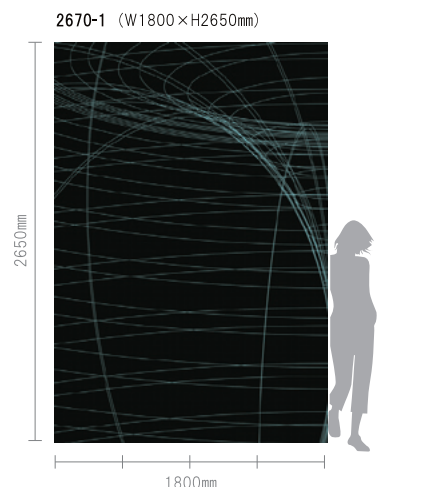

Dimensions 2603 (リピート: 0cm) Dimensions 2604 (リピート: 0cm) Dimensions 2605 (リピート: 26.5cm) Dimensions 2606 (リピート: 26.5cm) Dimensions 2607 (リピート: 26.5cm)

Dimensions 2610★ ジオメタル (リピート: 53cm) Dimensions 2611★ イリュージョン (リピート: 53cm) Dimensions 2612 (リピート: 53cm)

Dimensions 2631 (リピート: 53cm) Dimensions 2632 (リピート: 53cm) Dimensions 2633★ ディファレンス (リピート: 53cm) Dimensions 2634 (リピート: 53cm) Dimensions 2635 (リピート: 53cm)

※印刷のため本パンフレットと実際の色は異なります。

Dimensions

DecorMaison
TAPETDESIGN
<http://www.decormaison.jp>

BLUE /
2653-1 (W1800×H2650mm)
2653-2 (W2700×H2650mm)
2653-3 (W3600×H2650mm)

FUCHSIA /
2654-1 (W1800×H2650mm)
2654-2 (W2700×H2650mm)
2654-3 (W3600×H2650mm)

Globe Panorama I

● Color variation

2660-1 (W2700×H2650mm)
2700mm

2661-1 (W2700×H2650mm)

2662-1 (W2700×H2650mm)

2660-1

Globe Panorama II

● Color variation

2670-1 (W1800×H2650mm)
1800mm

2671-1 (W1800×H2650mm)

2672-1 (W1800×H2650mm)