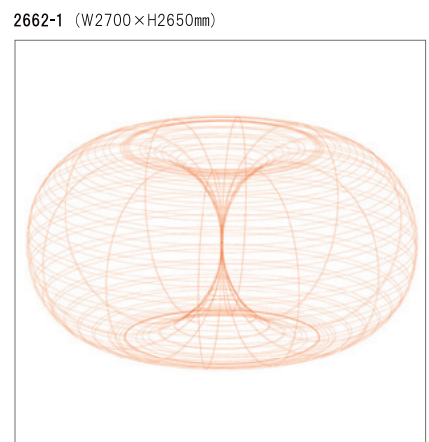

2660-1

2662-1 (W2700×H2650mm)