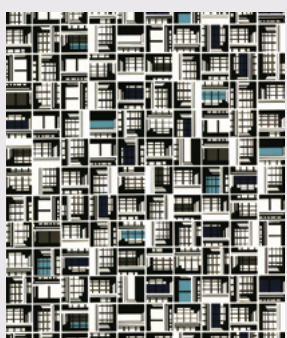

Dimensions

Dimensions (ディメンション) は新たな空間性の創造に情熱が注がれた壁紙のシリーズです。グラフィカルなパターンとコントラストの妙が織りなすイリュージョンをお楽しみください。

Dimensions 2613
(リピート: 53cm)

Dimensions 2614
(リピート: 53cm)

Dimensions 2615
(リピート: 53cm)

規格: パターンタイプ 1ロール 幅53cm×長さ10.05m
素材: 不織紙
在庫: ★マークの付いた商品は国内在庫品。その他はスウェーデンからのお取り寄せとなります。

2629 使用

Dimensions 2621
(リピート: 53cm)

Dimensions 2622★
ライブラリー
(リピート: 53cm)

Dimensions 2623
(リピート: 26.5cm)

Dimensions 2628★
プーリアン
(リピート: 53cm)

Dimensions 2629
(リピート: 53cm)

Dimensions 2630
(リピート: 53cm)

Balcony Panorama