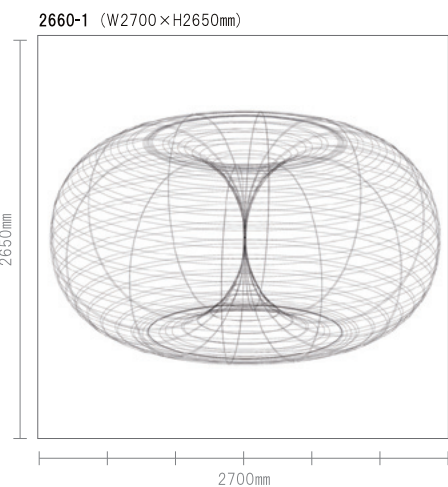

BLUE /
2653-1 (W1800×H2650mm)
2653-2 (W2700×H2650mm)
2653-3 (W3600×H2650mm)

FUCHSIA /
2654-1 (W1800×H2650mm)
2654-2 (W2700×H2650mm)
2654-3 (W3600×H2650mm)

Globe Panorama I

● Color variation

2660-1 (W2700×H2650mm)
2700mm