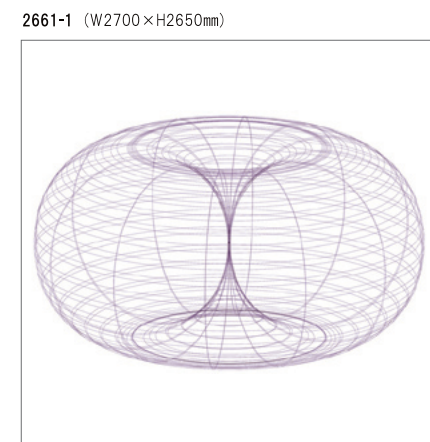

2629 使用

Dimensions 2621
(リピート: 53cm)

Dimensions 2622★
ライブラリー
(リピート: 53cm)

Dimensions 2623
(リピート: 26.5cm)

Dimensions 2628★
プーリアン
(リピート: 53cm)

Dimensions 2629
(リピート: 53cm)

Dimensions 2630
(リピート: 53cm)

Balcony Panorama

2650-1 (W1800×H2650mm)
1800mm

2650-2 (W2700×H2650mm)
2700mm

2650-3 (W3600×H2650mm)
3600mm

2650-1

● Color / Size variation

GLAY /
2651-1 (W1800×H2650mm)
2651-2 (W2700×H2650mm)
2651-3 (W3600×H2650mm)

PURPLE /
2652-1 (W1800×H2650mm)
2652-2 (W2700×H2650mm)
2652-3 (W3600×H2650mm)

BLUE /
2653-1 (W1800×H2650mm)
2653-2 (W2700×H2650mm)
2653-3 (W3600×H2650mm)

FUCHSIA /
2654-1 (W1800×H2650mm)
2654-2 (W2700×H2650mm)
2654-3 (W3600×H2650mm)

Globe Panorama I

● Color variation

2660-1 (W2700×H2650mm)
2700mm

2661-1 (W2700×H2650mm)

2662-1 (W2700×H2650mm)

2660-1

Globe Panorama II

● Color variation

2670-1 (W1800×H2650mm)
1800mm

2671-1 (W1800×H2650mm)

2672-1 (W1800×H2650mm)