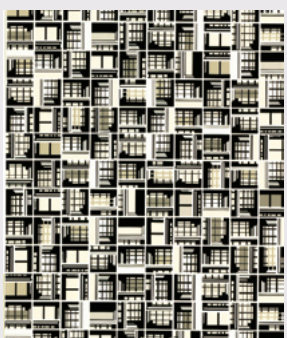

Dimensions

Dimensions (ディメンション) は新たな空間性の創造に情熱が注がれた壁紙のシリーズです。グラフィカルなパターンとコントラストの妙が織りなすイリュージョンをお楽しみください。

Dimensions 2613
(リピート: 53cm)

Dimensions 2614
(リピート: 53cm)

Dimensions 2615
(リピート: 53cm)

規格: パターンタイプ 1ロール 幅53cm×長さ10.05m
素材: 不織紙
在庫: ★マークの付いた商品は国内在庫品。その他はスウェーデンからのお取り寄せとなります。

2629 使用

Dimensions 2621
(リピート: 53cm)

Dimensions 2622★
ライブラリー
(リピート: 53cm)

Dimensions 2623
(リピート: 26.5cm)

Dimensions 2628★
プーリアン
(リピート: 53cm)

Dimensions 2629
(リピート: 53cm)

Dimensions 2630
(リピート: 53cm)

Balcony Panorama