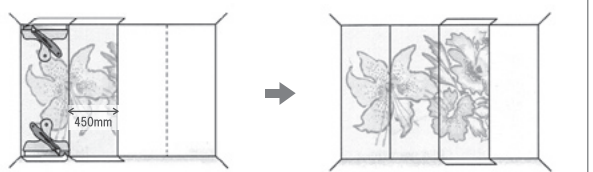

2661-1 (W2700×H2650mm)

2662-1 (W2700×H2650mm)

2660-1

Globe Panorama II

● Color variation

2670-1 (W1800×H2650mm)
1800mm

2671-1 (W1800×H2650mm)

2672-1 (W1800×H2650mm)

設置方法

壁面タイプの壁紙は規格幅450mmのロールを施工現場で貼り合わせ、完成させます。
接着は通常のでんぶん糊等(壁紙用)で行いますが、設置場所の壁側に糊を塗り(むこうノリ)施工します。

品番	リポートcm	規格サイズ(ロール)	備考
Dimensions 2610 ジオメタル	53	53cm × 10.05M 巻	F☆☆☆☆, 不燃
2611 イリュージョン	53	53cm × 10.05M 巻	F☆☆☆☆, 不燃
2622 ライブラリー	53	53cm × 10.05M 巻	F☆☆☆☆, 不燃
2624 コニック	26.5	53cm × 10.05M 巻	F☆☆☆☆, 不燃
2628 ブーリアン	53	53cm × 10.05M 巻	F☆☆☆☆, 不燃
2633 デイファレンス	53	53cm × 10.05M 巻	F☆☆☆☆, 不燃