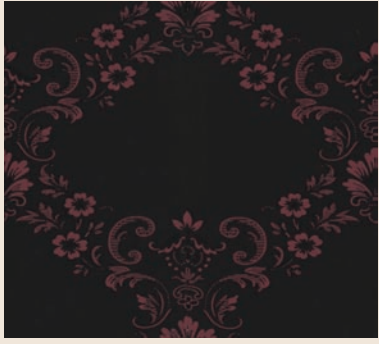

2157 (リピート: 26.5cm)

2159 (リピート: 26.5cm)

2163 (リピート: 53cm)

2164 (リピート: 53cm)

ModernClassics

古典的なモチーフと現代色が交じり合い、クラシカルでどこか懐かしい空間を演出してくれます。
落ち着きと強いインパクトの両方を楽しめるコレクションです。

素材:パルプ紙
規格:1ロール 幅53cm×長さ10.05m パターンタイプ
防火性能:不燃(※基材が不燃材料の場合。金属除く)
ホルムアルデヒド等級:F☆☆☆☆
※商品によって異なった縮尺となっております。
※印刷のため本パンフレットと実際の色は異なります。