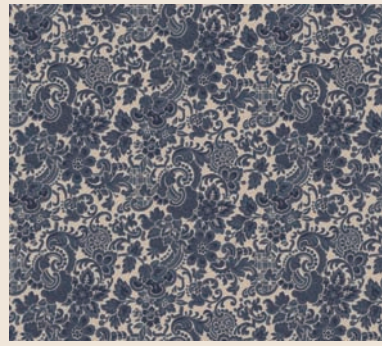

2157 (リピート: 26.5cm)

2159 (リピート: 26.5cm)

2163 (リピート: 53cm)

2164 (リピート: 53cm)

ModernClassics

古典的なモチーフと現代色が交じり合い、クラシカルでどこか懐かしい空間を演出してくれます。
落ち着きと強いインパクトの両方を楽しめるコレクションです。

素材:パルプ紙
規格:1ロール 幅53cm×長さ10.05m パターンタイプ
防火性能:不燃(※基材が不燃材料の場合。金属除く)
ホルムアルデヒド等級:F☆☆☆☆
※商品によって異なった縮尺となっております。
※印刷のため本パンフレットと実際の色は異なります。

2116 (リピート: 26.5 cm)

2117 (リピート: 26.5 cm)

2118 (リピート: 26.5 cm)

2119 (リピート: 26.5 cm)

2122 (リピート: 8.8 cm)

2123 (リピート: 8.8 cm)

2134 (リピート: 53 cm)

2135 (リピート: 53 cm)