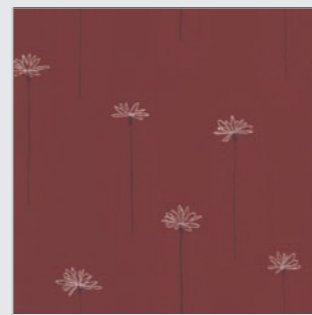

スノーアイボリー
(リピート：53cm)

Pallas107★

チョコブラウン
(リピート：53cm)

Pallas108★

ベイクドアップル
(リピート：53cm)

Pallas116★

ホワイトチョコレート
(リピート：0cm)

Pallas117★