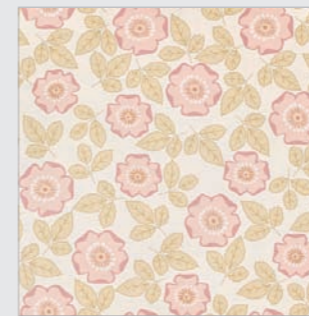

Corretto403★

レッドフレア
(リピート：0cm)

Corretto406★

ツェッペリン
(リピート：4.4cm)

Corretto410★

モノクローム
(リピート：4.4cm)

Corretto414★

(リピート：2.2cm)