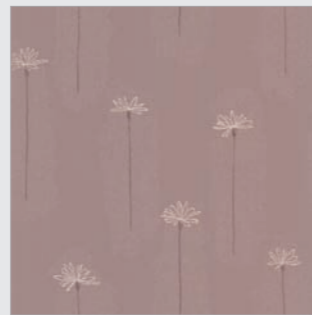

スノーアイボリー
(リピート：53cm)

Pallas107★

チョコブラウン
(リピート：53cm)

Pallas108★

ベイクドアップル
(リピート：53cm)

Pallas116★

ホワイトチョコレート
(リピート：0cm)

Pallas117★