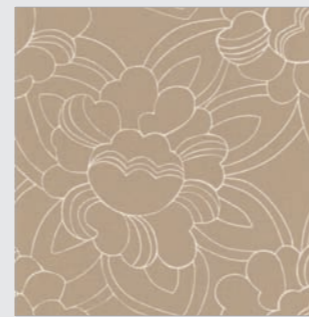

Imagine1423★

モカペタル
(リピート：53cm)