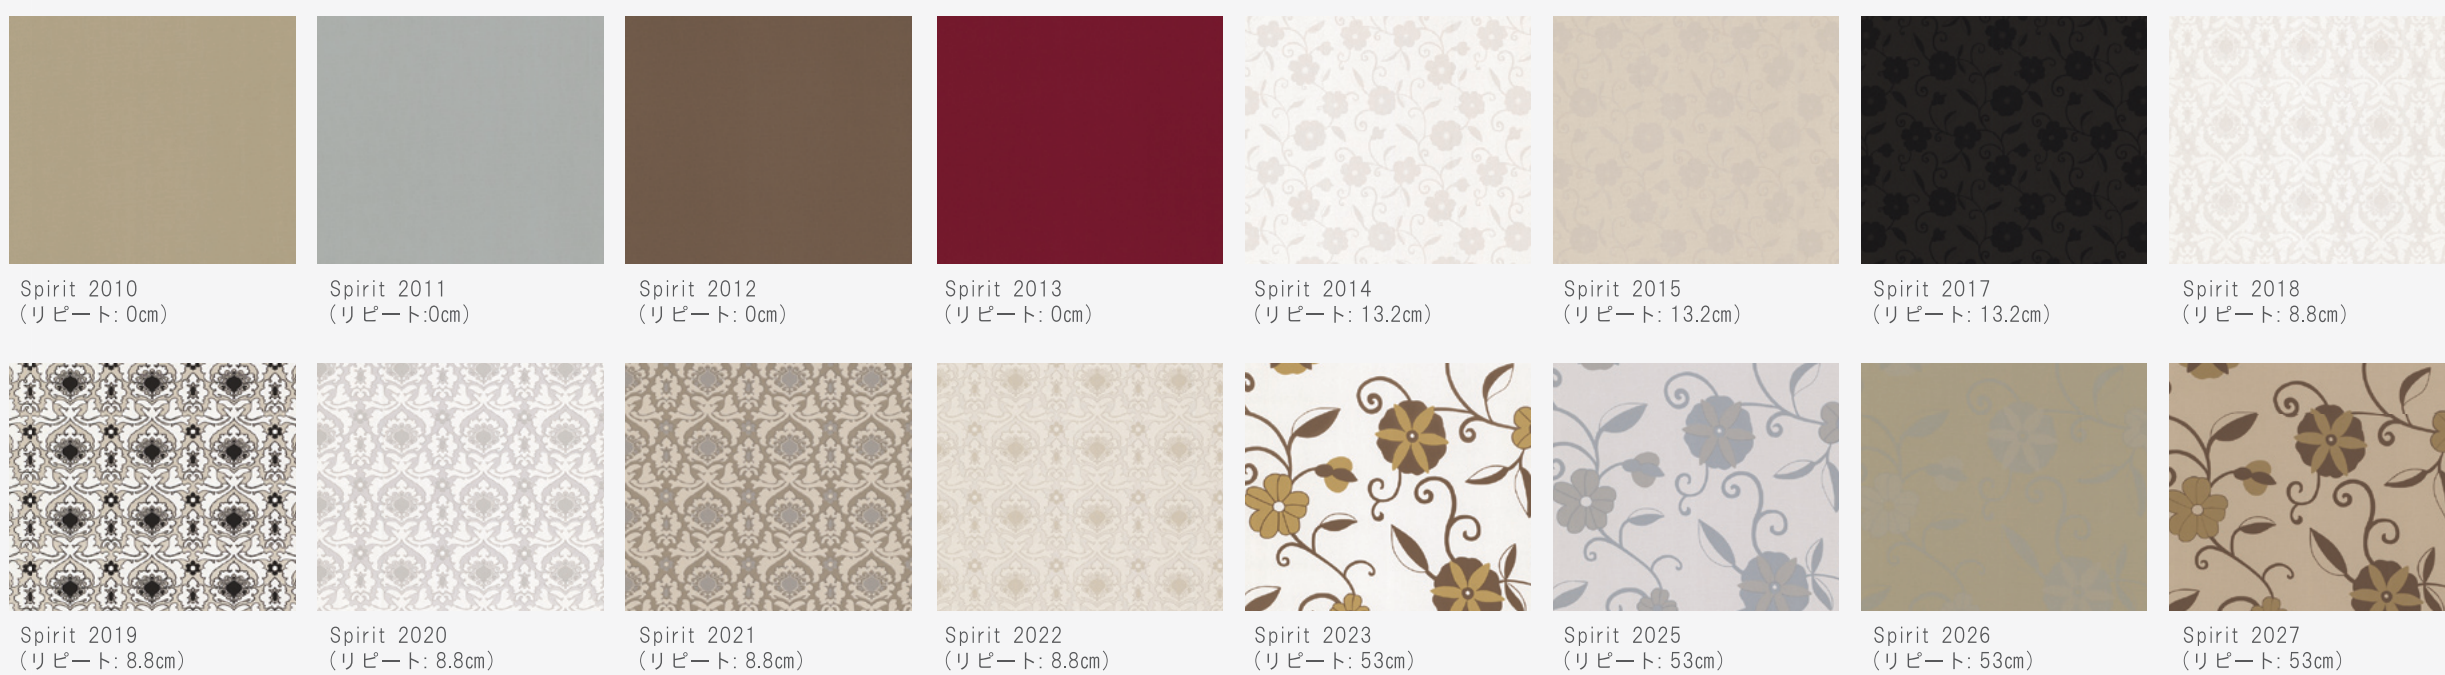

Spirit 2043ストリーム(左)・Spirit 2024 モーニンググローリー(右) 使用